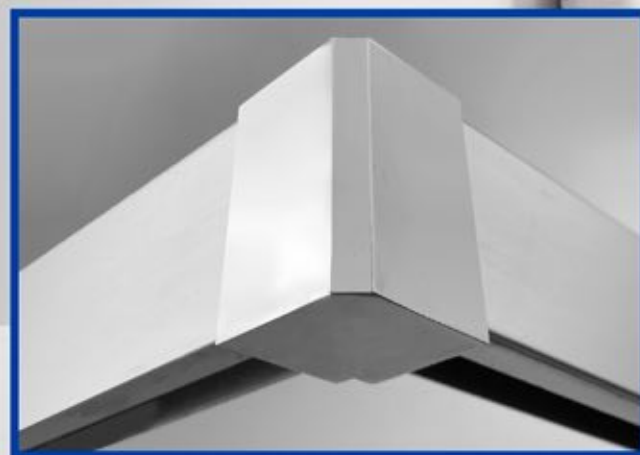

IMPORTANTE Siendo un lado superior a 1300, recomendamos instalar Adara Pure Pág.40
Fabricación a medida, indique medidas exactas sin descuento alguno y lado de cada medida.
Indicar siempre si el plato va nivel de suelo, Pág 56.

Elektra
2 hojas fijas y 2 hojas correderas