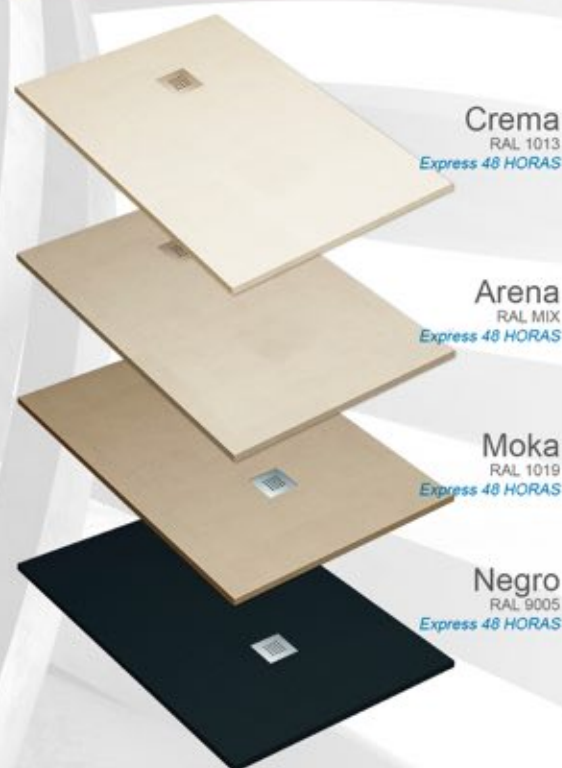

Colores Kiro y Unik Stone

Blanco  
RAL 9003  
Express 24 HORAS

Gris Perla  
RAL 7035  
Express 48 HORAS

Gris  
RAL 7040  
Express 48 HORAS

Grafito  
RAL 7016  
Express 48 HORAS

Crema  
RAL 1013  
Express 48 HORAS